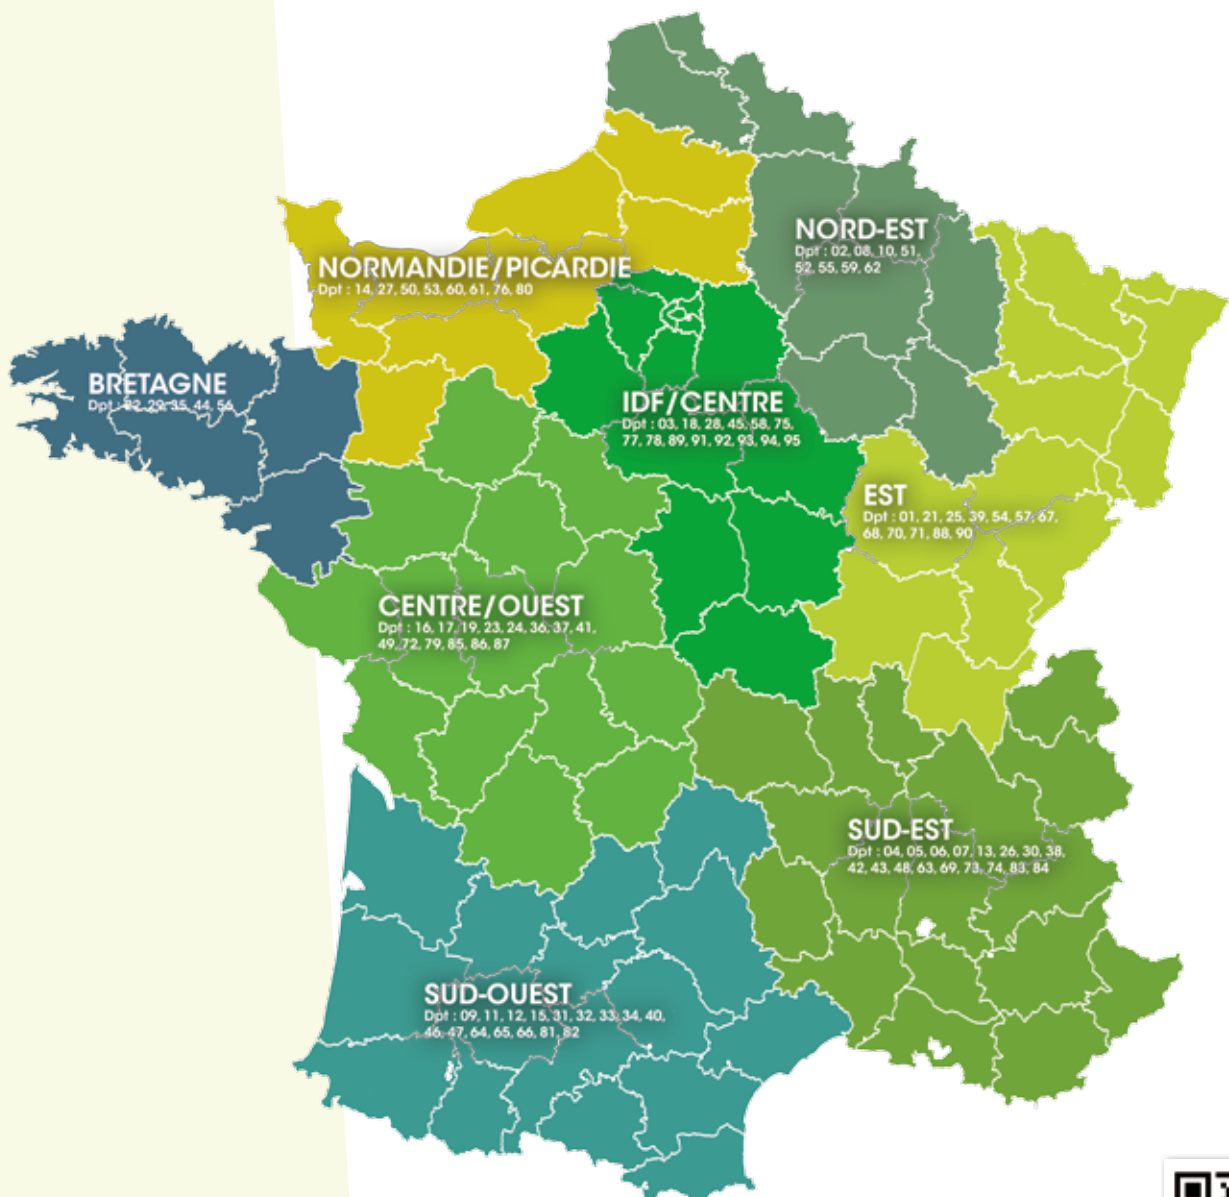

Les 5+ de Maître Cube

- + Une industrialisation raisonnée.
- + Des réponses spécifiques et sur-mesure.
- + La répartition nationale des sites de production.
- + La garantie « **Fabriqué en France** ».
- + Des acteurs reconnus dans le milieu de la construction en bois.

Les 5+ de la construction bois

- + Le matériau bois, pérenne et sain.
- + L'optimisation environnementale.
- + L'adaptabilité, l'évolutivité.
- + Les coûts et délais maîtrisés.
- + Un processus innovant, précis, interactif et performant....

8 sites de production

Appel gratuit depuis un poste fixe

0800 400 305

contact@maitrecube.fr

www.maitrecube.fr