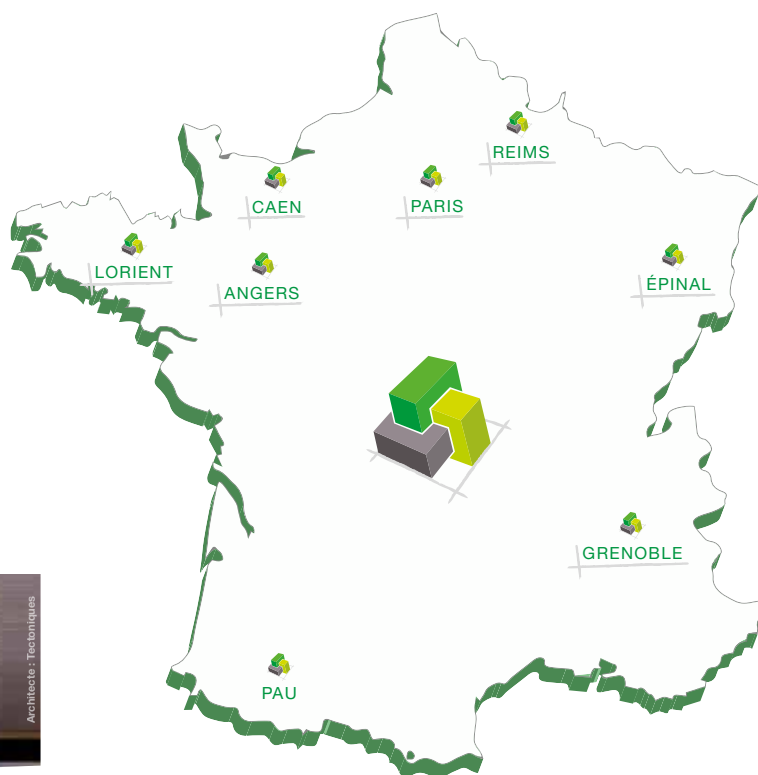

laure.mouaci@proxite.fr

En 2014, l'essor de la construction bois et les nouveaux enjeux du marché ont conduit **8 entreprises régionales** dans le cadre de formations conduites par la FFB, à faire un constat :

« La construction bois doit disposer d'une entreprise nationale capable de répondre aux demandes d'envergure et d'élaborer de nouvelles solutions adaptées aux évolutions sociétales. »

Sylvain LARROUY, Président de Maître Cube et Président de l'entreprise Pyrénées Charpente

IDF / CENTRE

idf-centre@maitrecube.fr

EST

est@maitrecube.fr

NORMANDIE/PICARDIE

normandie-picardie@maitrecube.fr

SUD-EST

sud-est@maitrecube.fr

BRETAGNE

bretagne@maitrecube.fr

SUD-OUEST

sud-ouest@maitrecube.fr

CENTRE/OUEST

centre-ouest@maitrecube.fr

NORD-EST

nord-est@maitrecube.fr

C'est ainsi qu'est né le réseau Maître Cube, addition des compétences de 8 acteurs régionaux :

MEHA IDF/CENTRE

CHARPENTE HOUOT EST

CPL BOIS NORMANDIE/PICARDIE

SDCC SUD-EST

LOY & CIE BRETAGNE

PYRENEES CHARPENTES SUD-OUEST

ROUSSEAU CENTRE/OUEST

LE BATIMENT ASSOCIE NORD-EST

Le réseau Maître Cube devient le 1er opérateur national de la construction bois.

- Une couverture nationale
- 8 unités de productions en France
- Une capacité de production de plus de 150 000 m²/an
- 556 collaborateurs

À savoir : Maître Cube garantit par ses principes constructifs et sa matière première une construction « **Fabriquée en France** ».

Appel gratuit depuis un poste fixe

0800 400 305

contact@maitrecube.fr

www.maitrecube.fr

Découvrez l'organisation, les savoir-faire, les enjeux et les concepts développés par Maître Cube.